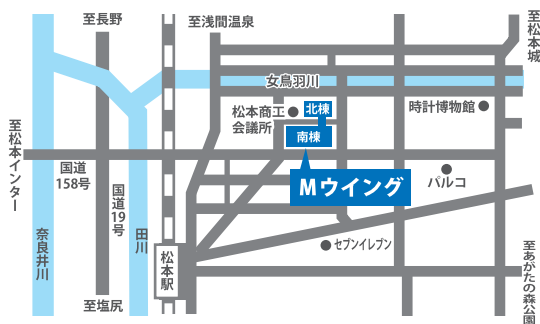

住所 〒390-0811 松本市中央 1-18-1
TEL 0263-32-1132

3月11日 水 18時～

会場 松本勤労者福祉センター 2階第3会議室

住所 〒390-0811 松本市中央 4-7-26
TEL 0263-35-6286

長
野
開
催

随時開催

※詳細は 026-214-0010 まで
お問い合わせ下さい

会場 長野銀座信越ビル 7F

住所 〒380-0834
長野市鶴賀問御所町 1241-1 内定塾長野校

保護者の皆様のご参加も可能です。皆様のご参加をお待ちしております。

内定塾 長野校

ご案内

長野県で就活塾、就職活動塾をお探しなら **内定塾**

卒業生 **7,000人** 内定率 **95%**

4つのカリキュラムによる **圧倒的な実績!**

基本講座